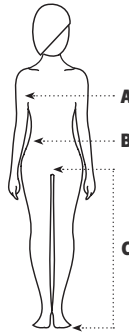

# HIER FINDEN SIE BESTIMMT IHRE GRÖSSE

Größentabelle Damen

Größe	A Brustweite in cm	B Bundweite Hose in cm	C Schrittlänge in cm
2XS	88	74	78
XS	92	80	78
S	98	86	78
M	104	92	78
L	110	98	78
XL	116	104	78

Größentabelle Schuhe

EU	UK Unisex
36	3,5
37	4 4,5
38	5
39	5,5 6
40	6,5
41	7 7,5
42	8
43	8,5 9
44	9,5
45	10 10,5
46	11
47	11,5 12
48	12,5
49	13 13,5
50	14

Größentabelle Herren

Größe	A Brustweite in cm	B Bundweite Hose in cm	C Schrittlänge in cm		
			normal	long	short
2XS	78	74	80	87	75
XS	84	80	80	87	75
S	96	86	80	87	75
M	102	92	80	87	75
L	108	98	80	87	75
XL	116	104	80	87	75
XXL	124	110	80	87	75
3XL	132	116	80	87	75
4XL	138	122	80	87	75

Größentabelle StretchZone®

**STRETCHZONE**

Größe	B Bundweite Hose in cm	C Schrittlänge in cm	
		normal	long
42	74	80	88
44	78	80	88
46	82	82	90
48	86	82	90
50	90	82	90
52	94	82	90
54	98	83	90
56	102	83	90
58	108	83	90
60	114	83	90
62	120	83	90

Größentabelle Handschuhe

cm	Größe
7	S
8	M
9	L
10	XL
11	XXL
12	3XL

**Ermittlung der Handschuh-Größe**

Messen Sie Ihre Innenhandfläche mittels Lineal oder Maßband wie in der Illustration gezeigt ab. Im Beispiel links misst die Innenhandfläche eine Breite von 9 cm. Somit ergäbe sich die Handschuhgröße 9 bzw. Größe L.