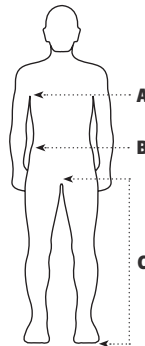

# HIER FINDEN SIE BESTIMMT IHRE GRÖSSE

Größentabelle Damen

Größe	A Brustweite in cm	B Bundweite Hose in cm	C Schrittlänge in cm
2XS	88	74	78
XS	92	80	78
S	98	86	78
M	104	92	78
L	110	98	78
XL	116	104	78

Größentabelle Schuhe

EU	UK Unisex
36	3,5
37	4 4,5
38	5
39	5,5 6
40	6,5
41	7 7,5
42	8
43	8,5 9
44	9,5
45	10 10,5
46	11
47	11,5 12
48	12,5
49	13 13,5
50	14

Größentabelle Herren

Größe	A Brustweite in cm	B Bundweite Hose in cm	C Schrittlänge in cm		
			normal	long	short
2XS	78	74	80	87	75
XS	84	80	80	87	75
S	96	86	80	87	75
M	102	92	80	87	75
L	108	98	80	87	75
XL	116	104	80	87	75
XXL	124	110	80	87	75
3XL	132	116	80	87	75
4XL	138	122	80	87	75

Größentabelle StretchZone®

**STRETCHZONE**

Größe	B Bundweite Hose in cm	C Schrittlänge in cm	
		normal	long
42	74	80	88
44	78	80	88
46	82	82	90
48	86	82	90
50	90	82	90
52	94	82	90
54	98	83	90
56	102	83	90
58	108	83	90
60	114	83	90
62	120	83	90

Größentabelle Handschuhe

cm	Größe
7	S
8	M
9	L
10	XL
11	XXL
12	3XL

**Ermittlung der Handschuh-Größe**

Messen Sie Ihre Innenhandfläche mittels Lineal oder Maßband wie in der Illustration gezeigt ab. Im Beispiel links misst die Innenhandfläche eine Breite von 9 cm. Somit ergäbe sich die Handschuhgröße 9 bzw. Größe L.